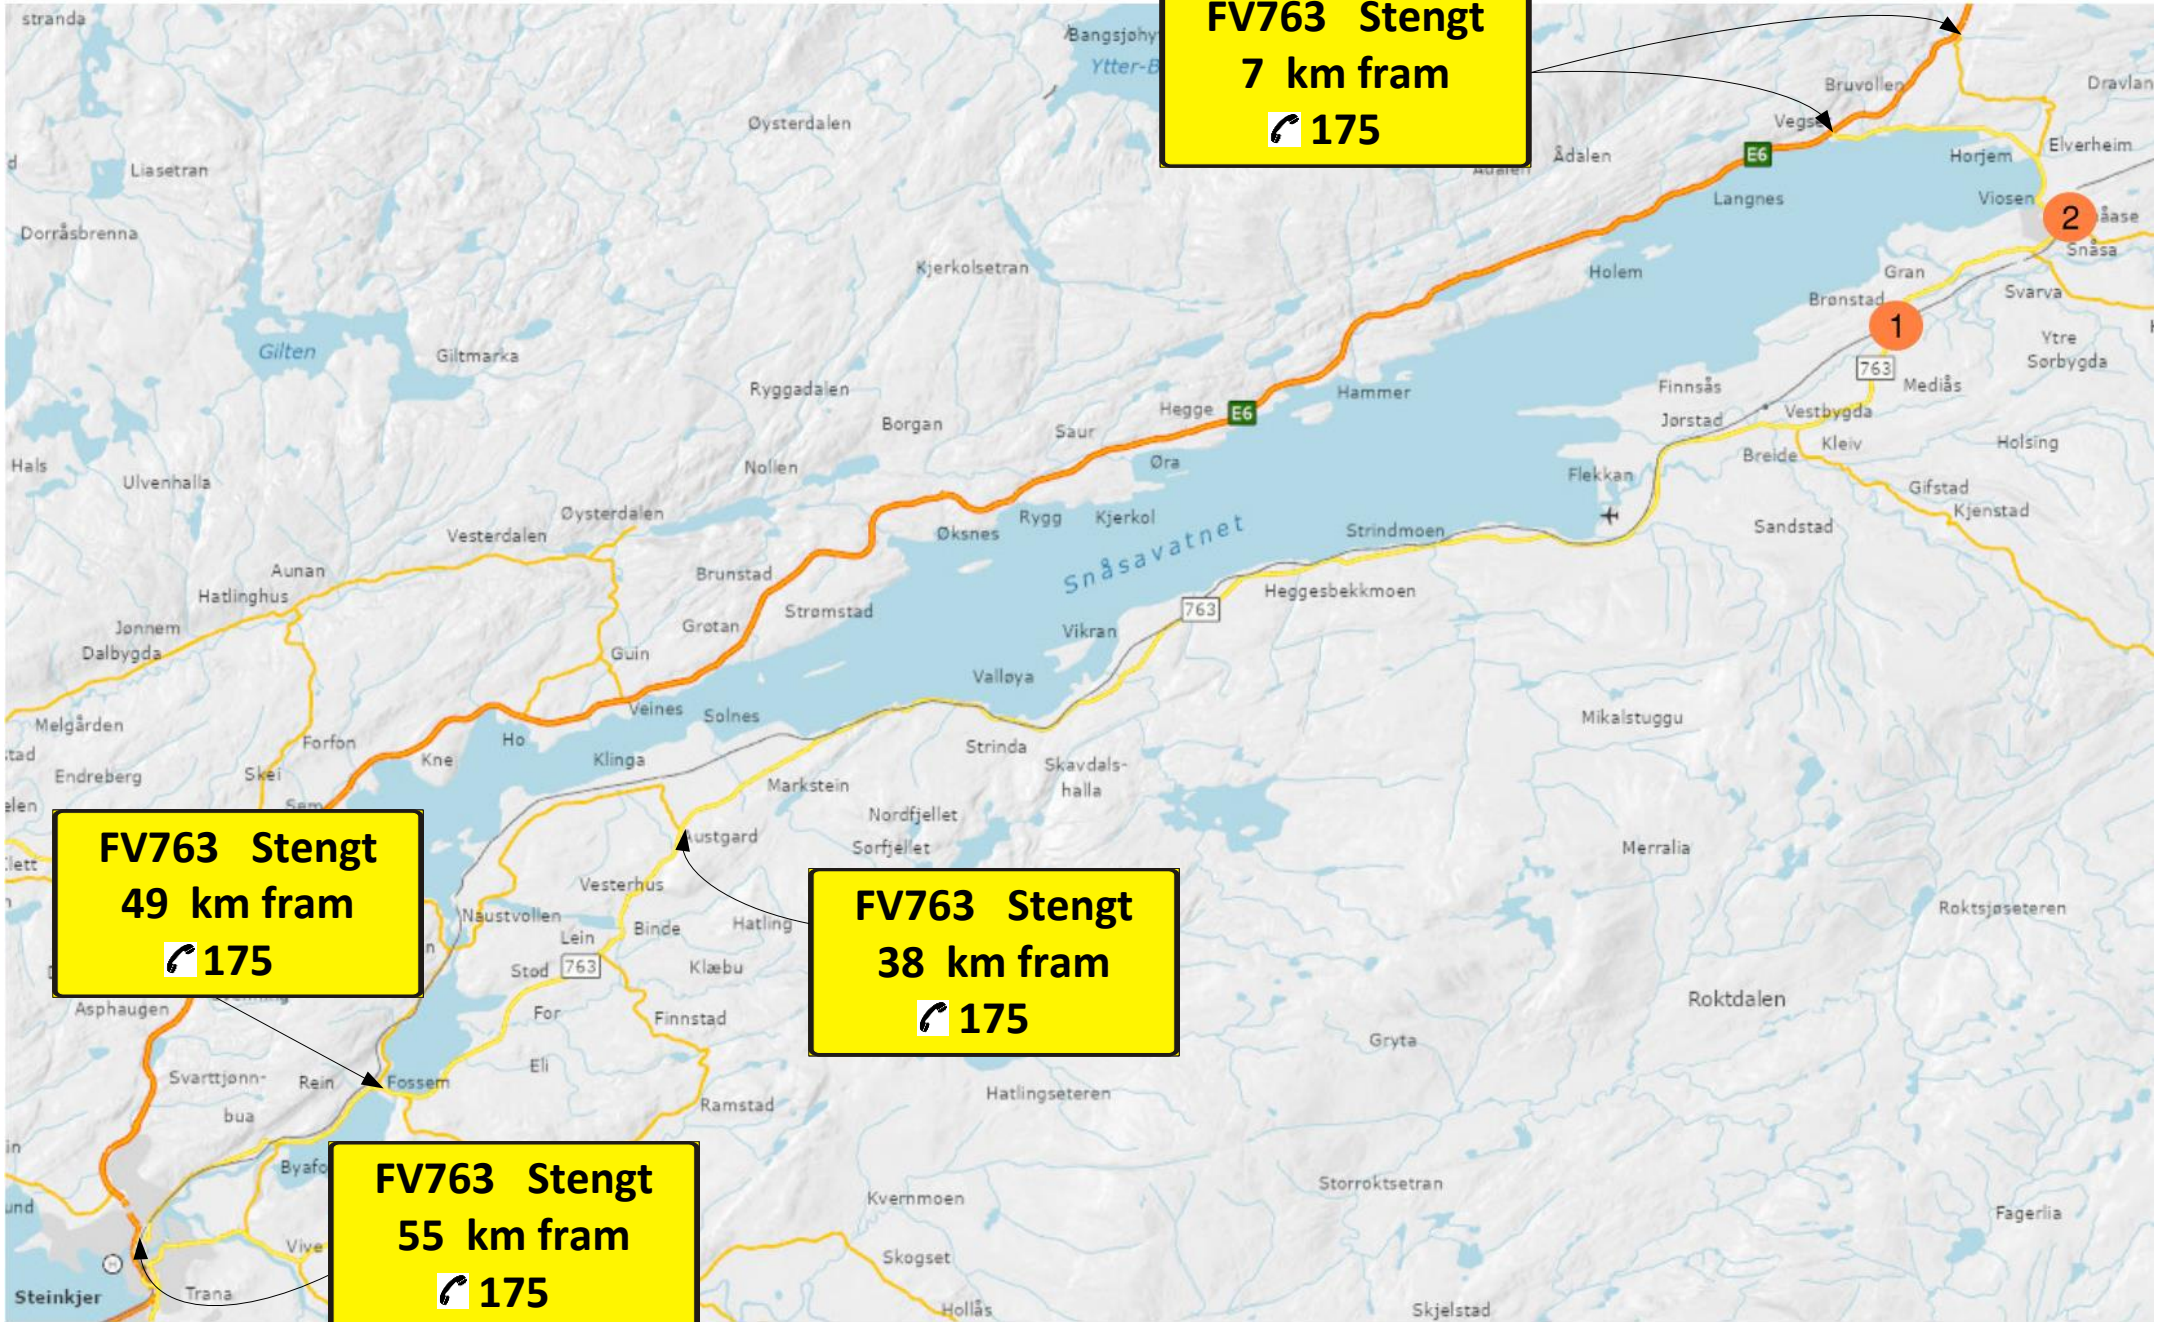

FV763 - Nye planoverganger - Oversiktskart

1 Arbeidsområde 1 - Brønstad

2 Arbeidsområde 2 - Snåsa sentrum